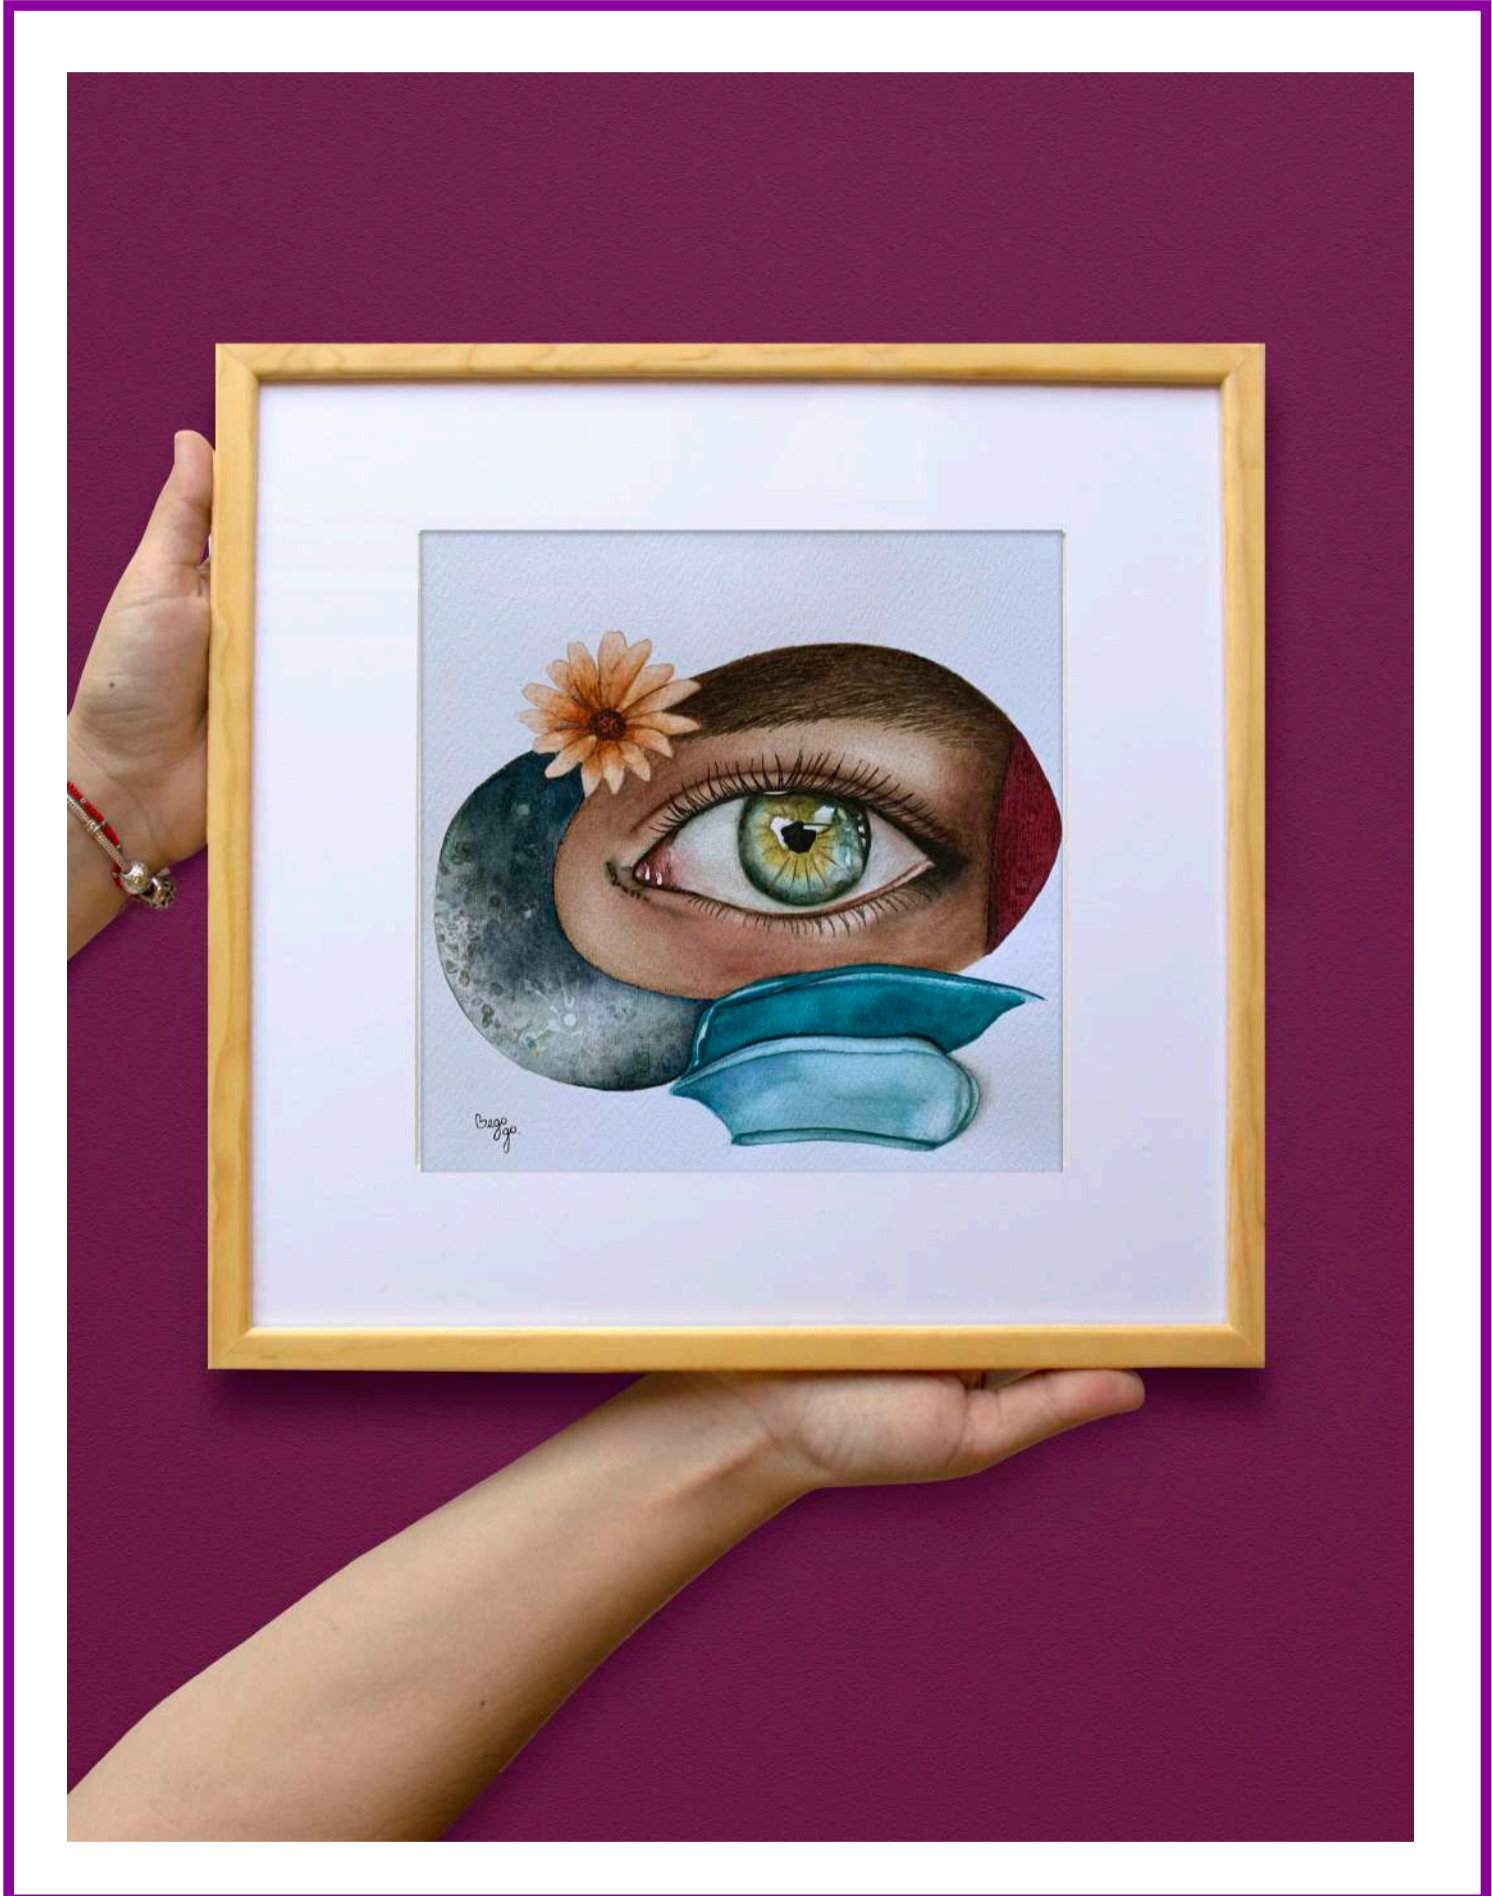

1M .005

Int: 20 cm x 20 cm
Acuarela sobre papel

$6,000 M.N Original
$3,500 M.N Print

*Se entrega enmarcado