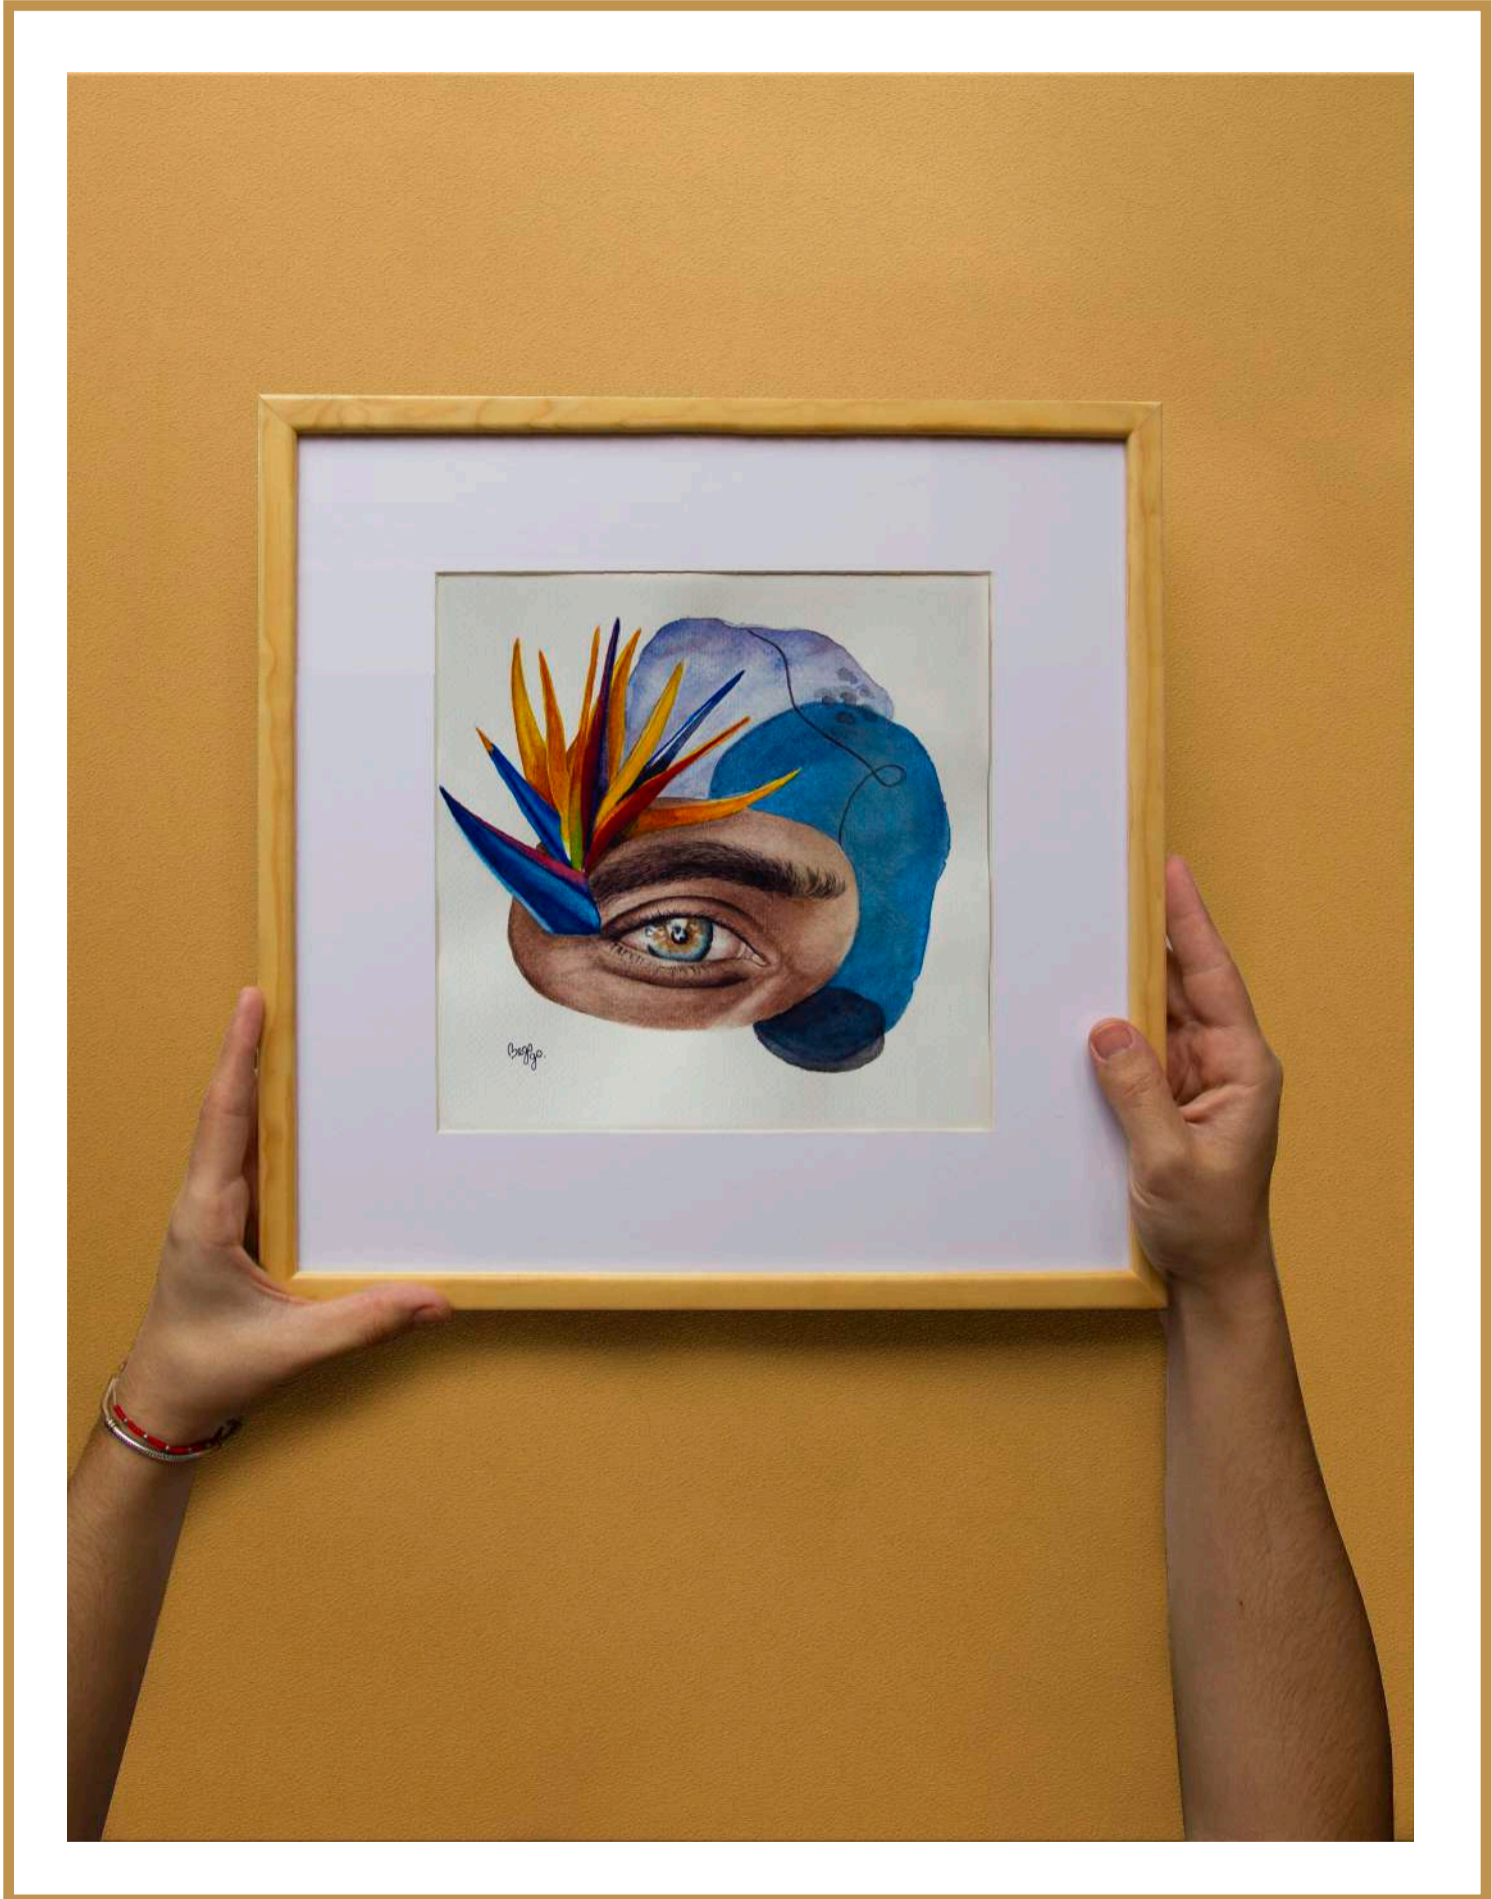

KABUL

60 cm x 70 cm
Acuarela sobre papel

\$22,000 M.N

*Se entrega enmarcado

BEGO
GOYENECHÉ
ARTISTA VISUAL

20

BALUCHISTÁN
40 cm x 45.5 cm
Acuarela sobre papel

VENDIDO
*Se entrega enmarcado

BEGO
GOYENECHÉ
ARTISTA VISUAL

21

CIUDAD JUÁREZ

50 cm x 70 cm
Acuarela sobre papel

\$20,000 M.N

*Se entrega enmarcado

The word "MIMI" is rendered in a bold, stylized font. The letters are primarily a vibrant green color. Each letter has a thick, orange-red shadow or outline that gives it a three-dimensional appearance. The text is positioned on a solid, light blue rectangular background that occupies the lower half of the page.

“Muchas veces basta una mirada,
para llenar el corazón (...)”

Madre Teresa de Calcuta

1M .001

Int: 20 cm x 20 cm
Acuarela sobre papel

VENDIDO Original
\$3,500 M.N Print

*Se entrega enmarcado

1M .002

Int: 20 cm x 20 cm
Acuarela sobre papel