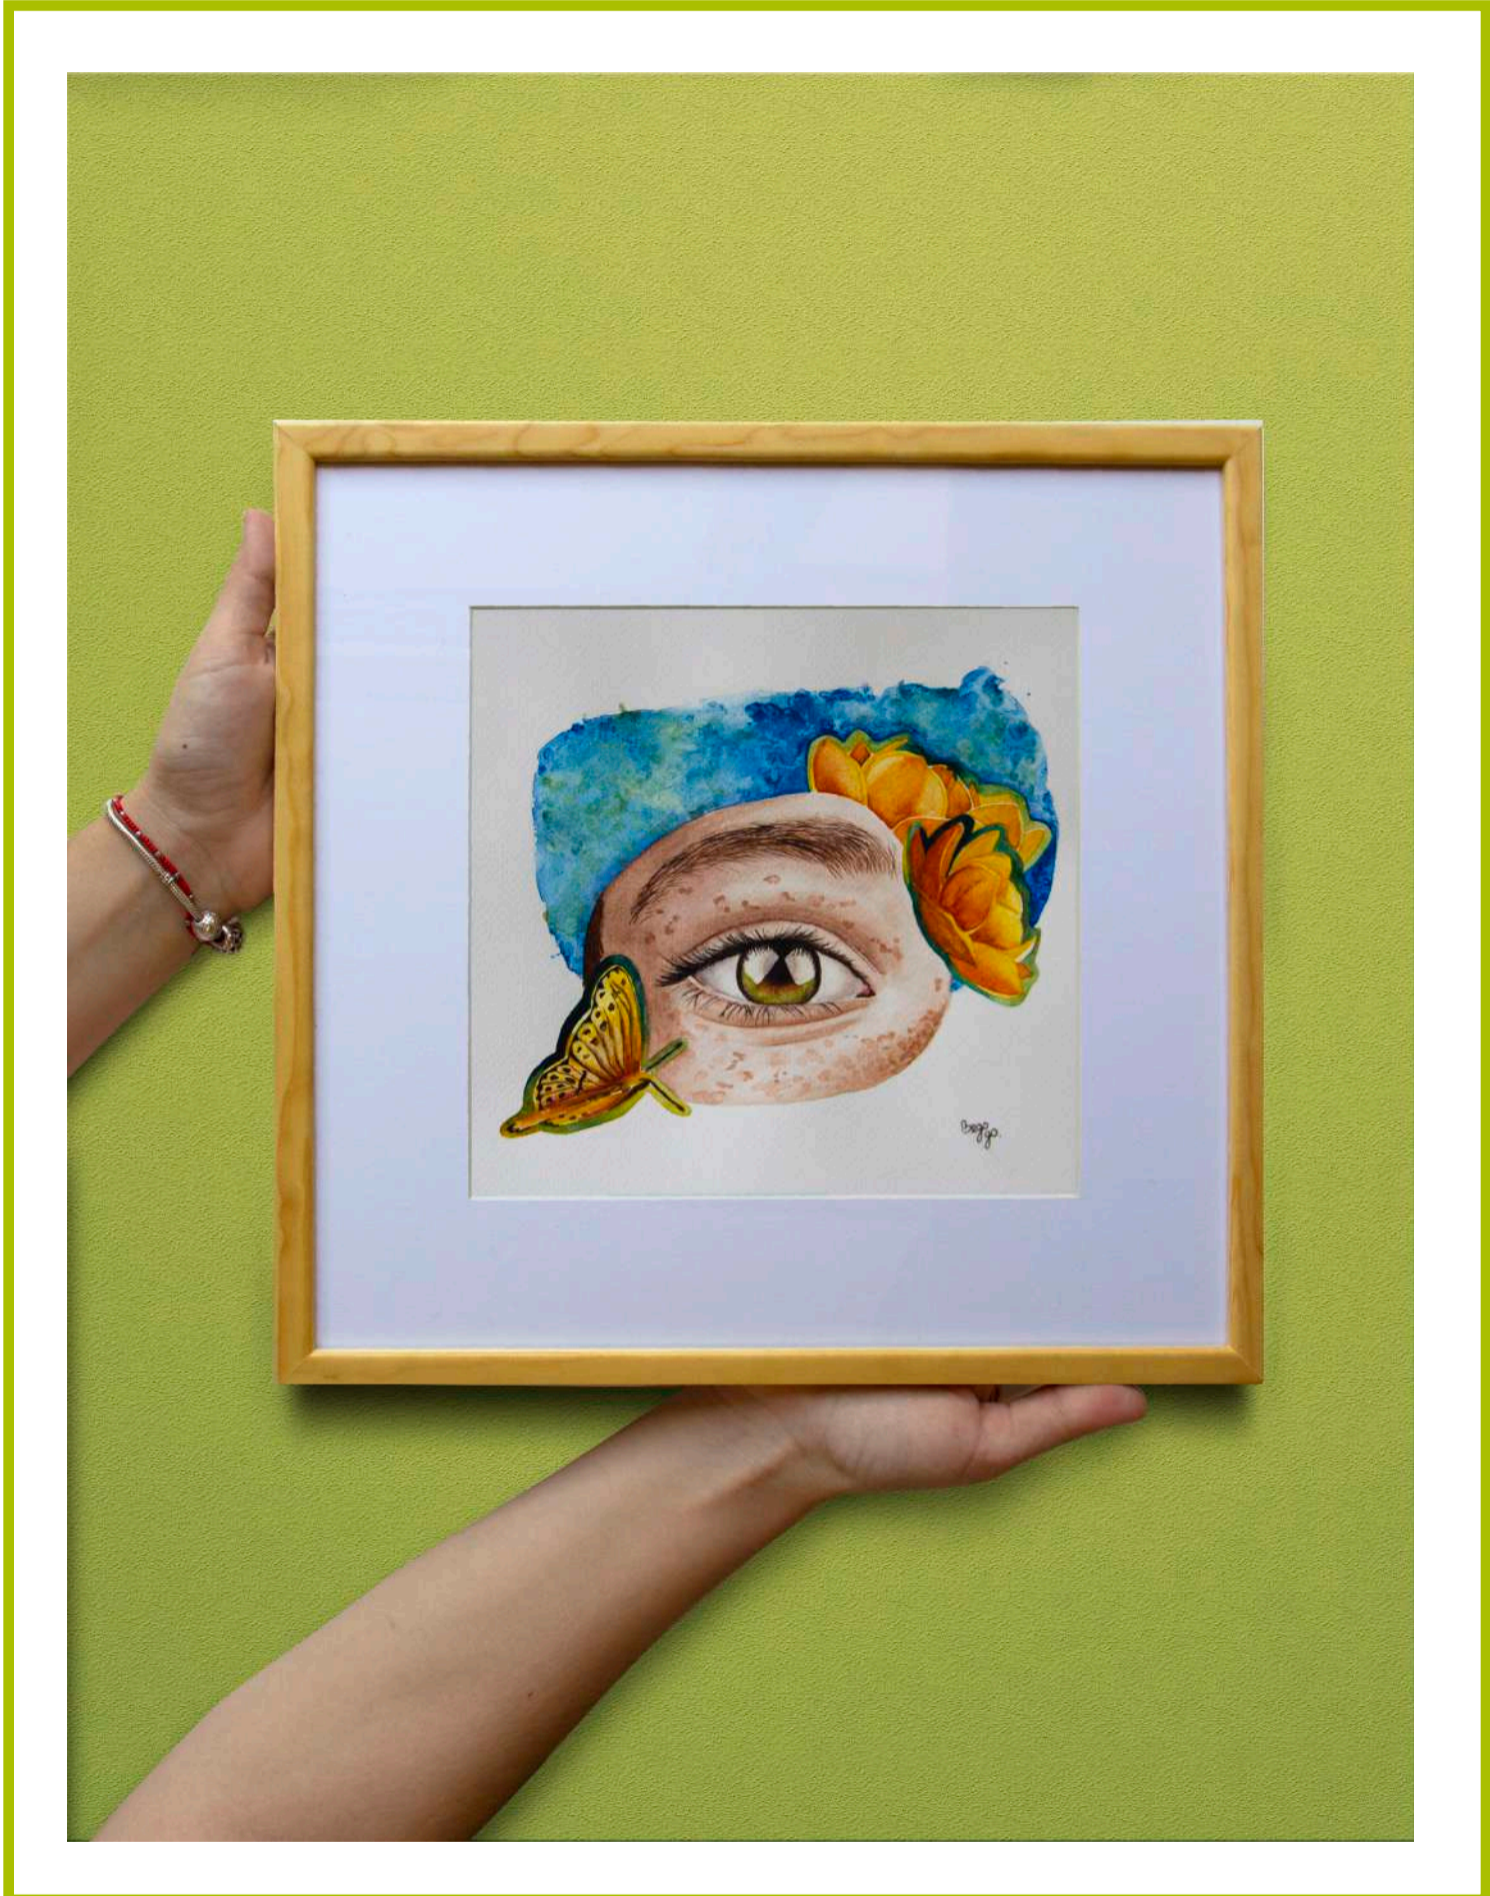

KABUL

60 cm x 70 cm
Acuarela sobre papel

\$22,000 M.N

*Se entrega enmarcado

BEGO
GOYENECHÉ
ARTISTA VISUAL

20

BALUCHISTÁN
40 cm x 45.5 cm
Acuarela sobre papel

VENDIDO
*Se entrega enmarcado

BEGO
GOYENECHÉ
ARTISTA VISUAL

21

CIUDAD JUÁREZ

50 cm x 70 cm
Acuarela sobre papel

\$20,000 M.N

*Se entrega enmarcado

The word "MIMI" is rendered in a bold, stylized font. The letters are primarily a vibrant green color. Each letter has a thick, orange-red shadow or outline that gives it a three-dimensional appearance. The text is positioned on a solid, light blue rectangular background that occupies the lower half of the page.

“Muchas veces basta una mirada,
para llenar el corazón (...)”

Madre Teresa de Calcuta

1M .001

Int: 20 cm x 20 cm
Acuarela sobre papel

VENDIDO Original
\$3,500 M.N Print

*Se entrega enmarcado

1M .002

Int: 20 cm x 20 cm
Acuarela sobre papel