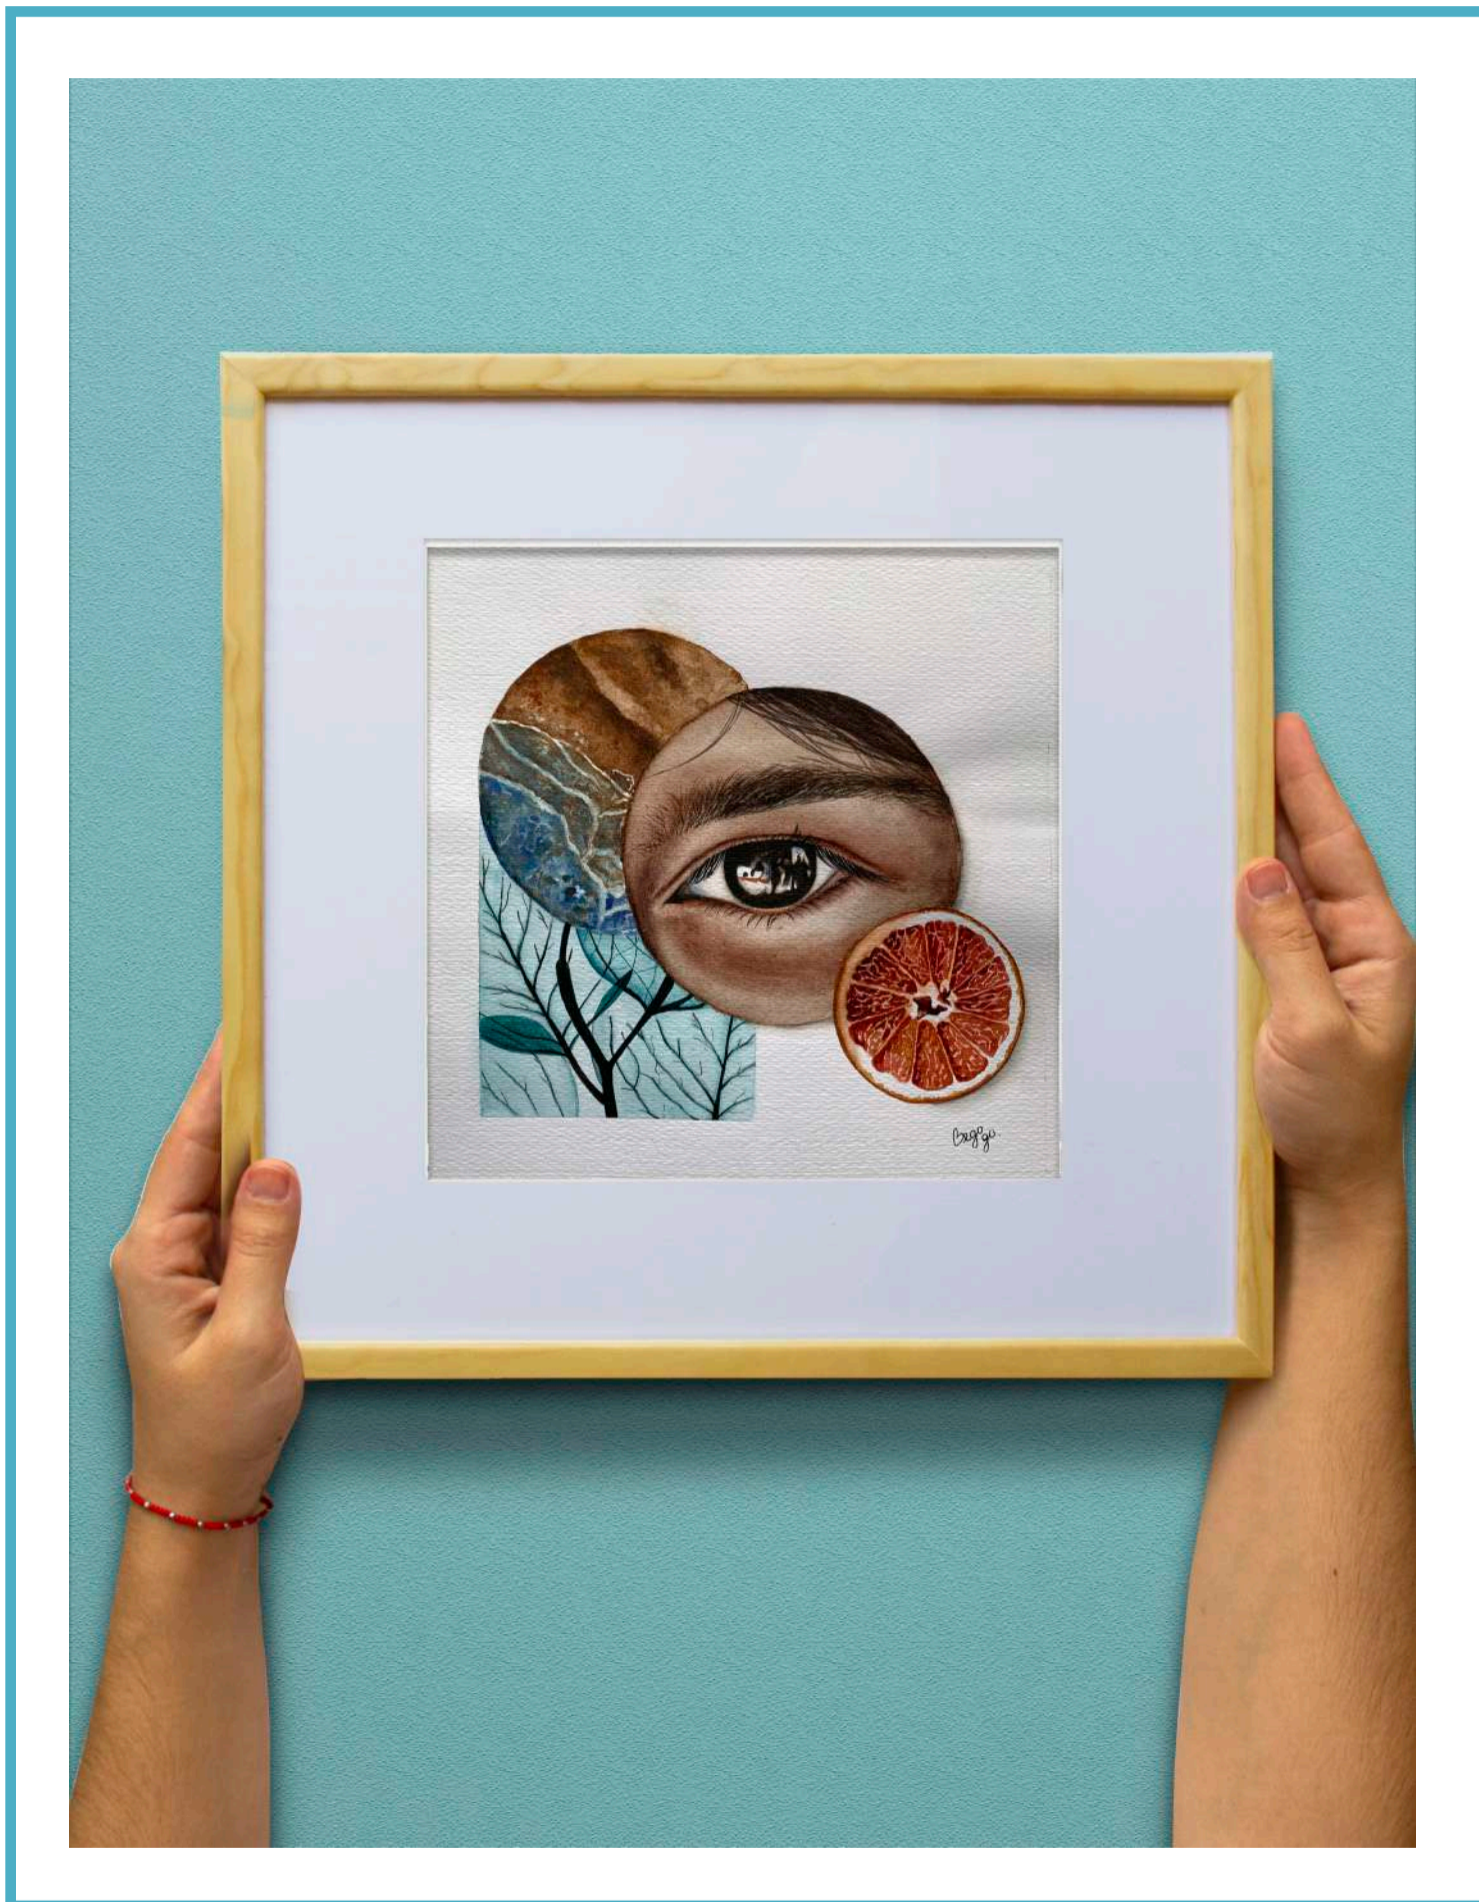

1M .009

Int: 20 cm x 20 cm
Acuarela sobre papel

$6,000 M.N Original
$3,500 M.N Print

*Se entrega enmarcado