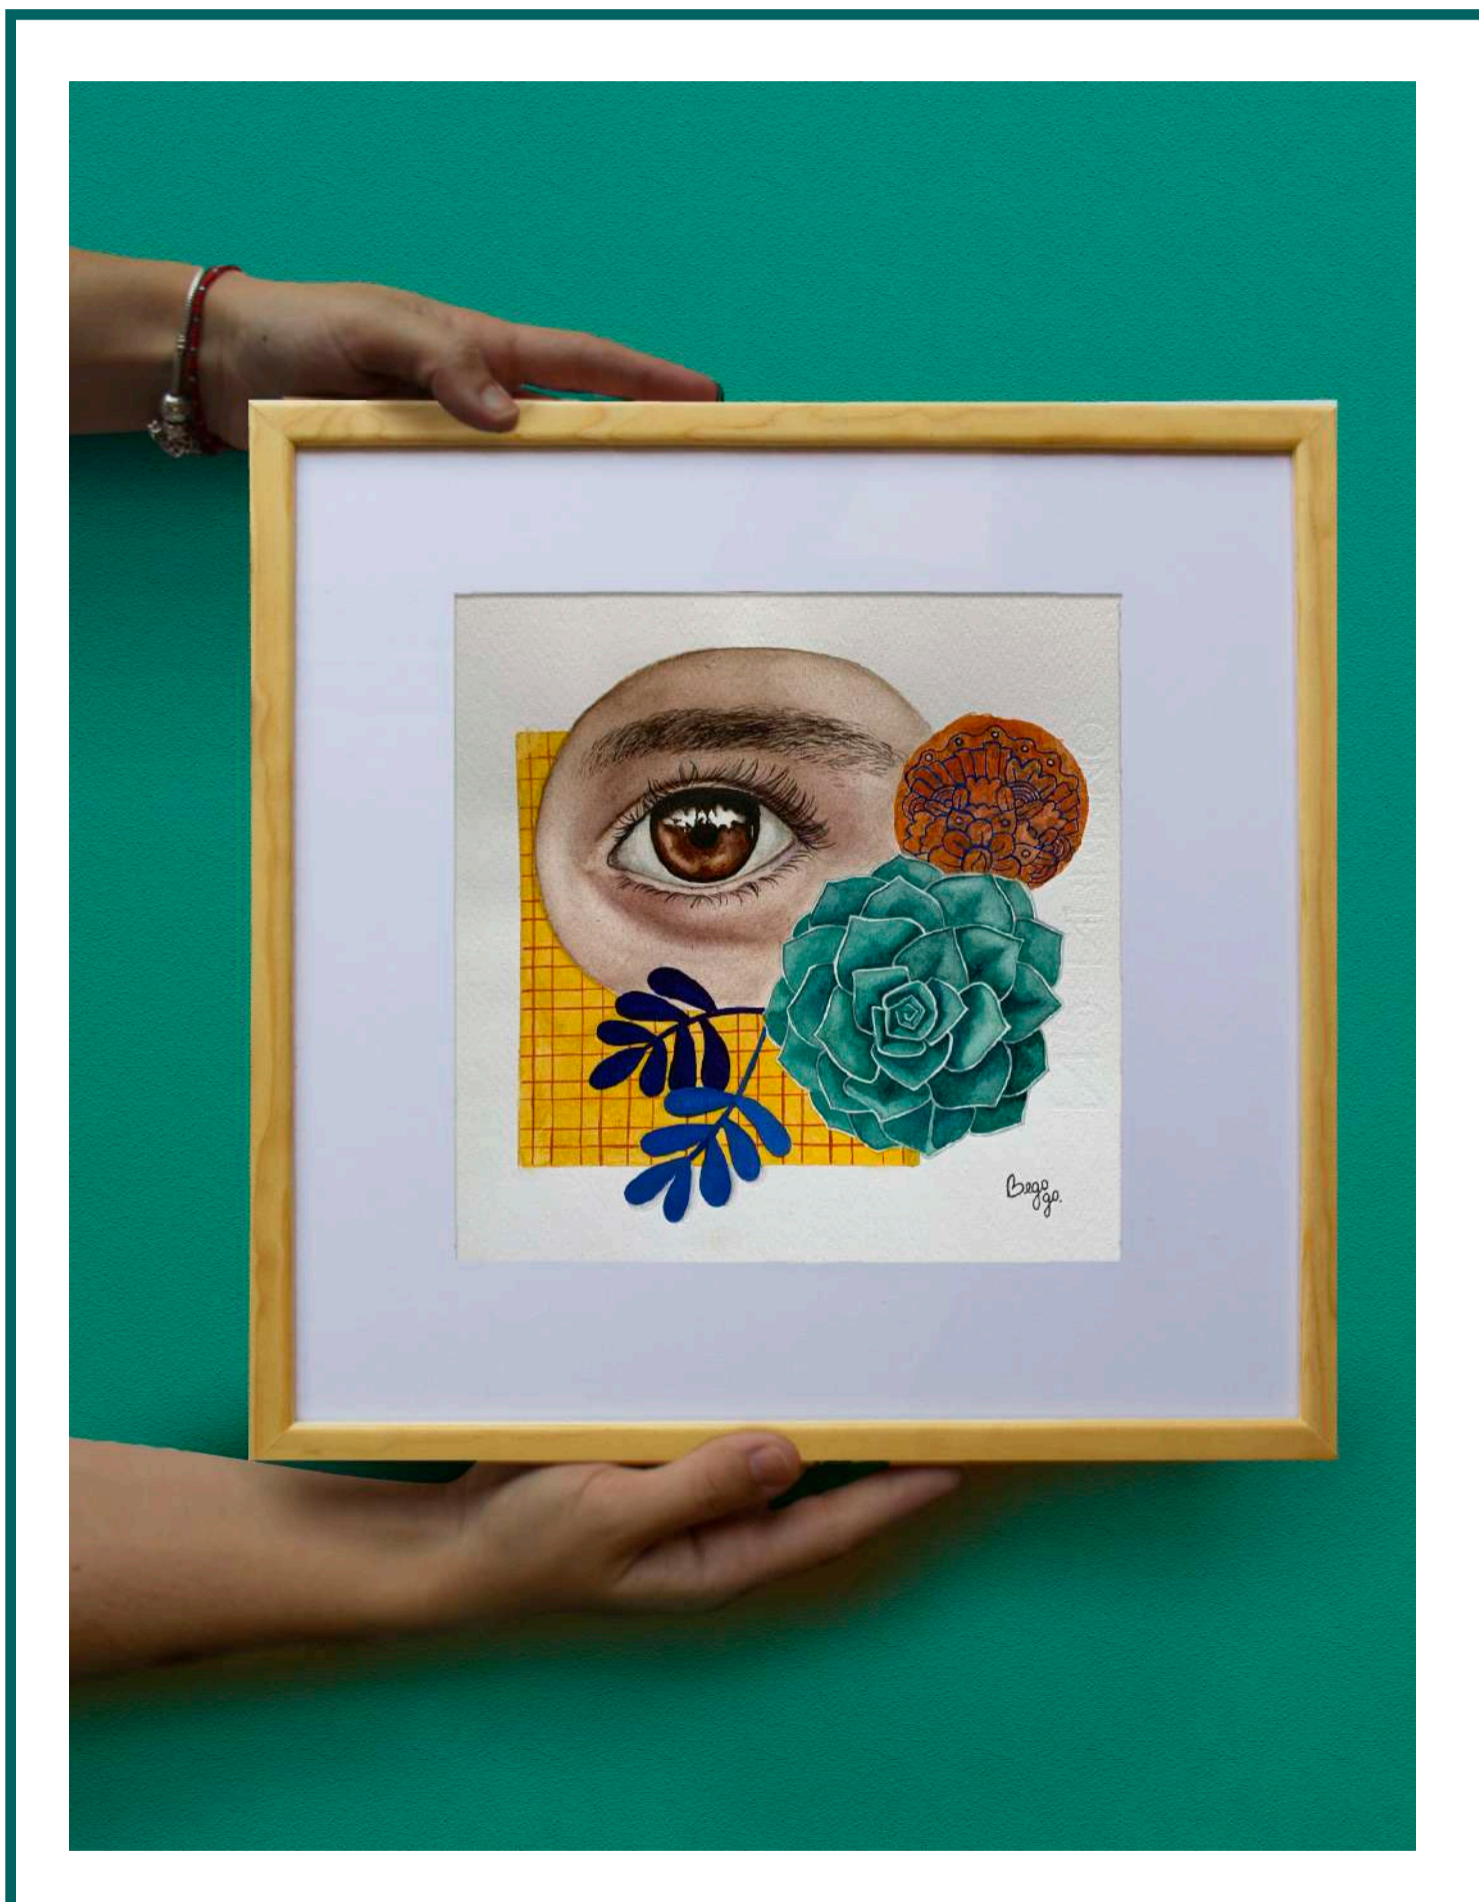

VENDIDO Original
\$3,500 M.N Print

*Se entrega enmarcado

1M .005

Int: 20 cm x 20 cm
Acuarela sobre papel

\$6,000 M.N Original
\$3,500 M.N Print

*Se entrega enmarcado

1M .006

Int: 20 cm x 20 cm
Acuarela sobre papel

\$6,000 M.N Original
\$3,500 M.N Print

*Se entrega enmarcado

1M .007

Int: 20 cm x 20 cm
Acuarela sobre papel

\$6,000 M.N Original
\$3,500 M.N Print

*Se entrega enmarcado

1M .008

Int: 20 cm x 20 cm
Acuarela sobre papel